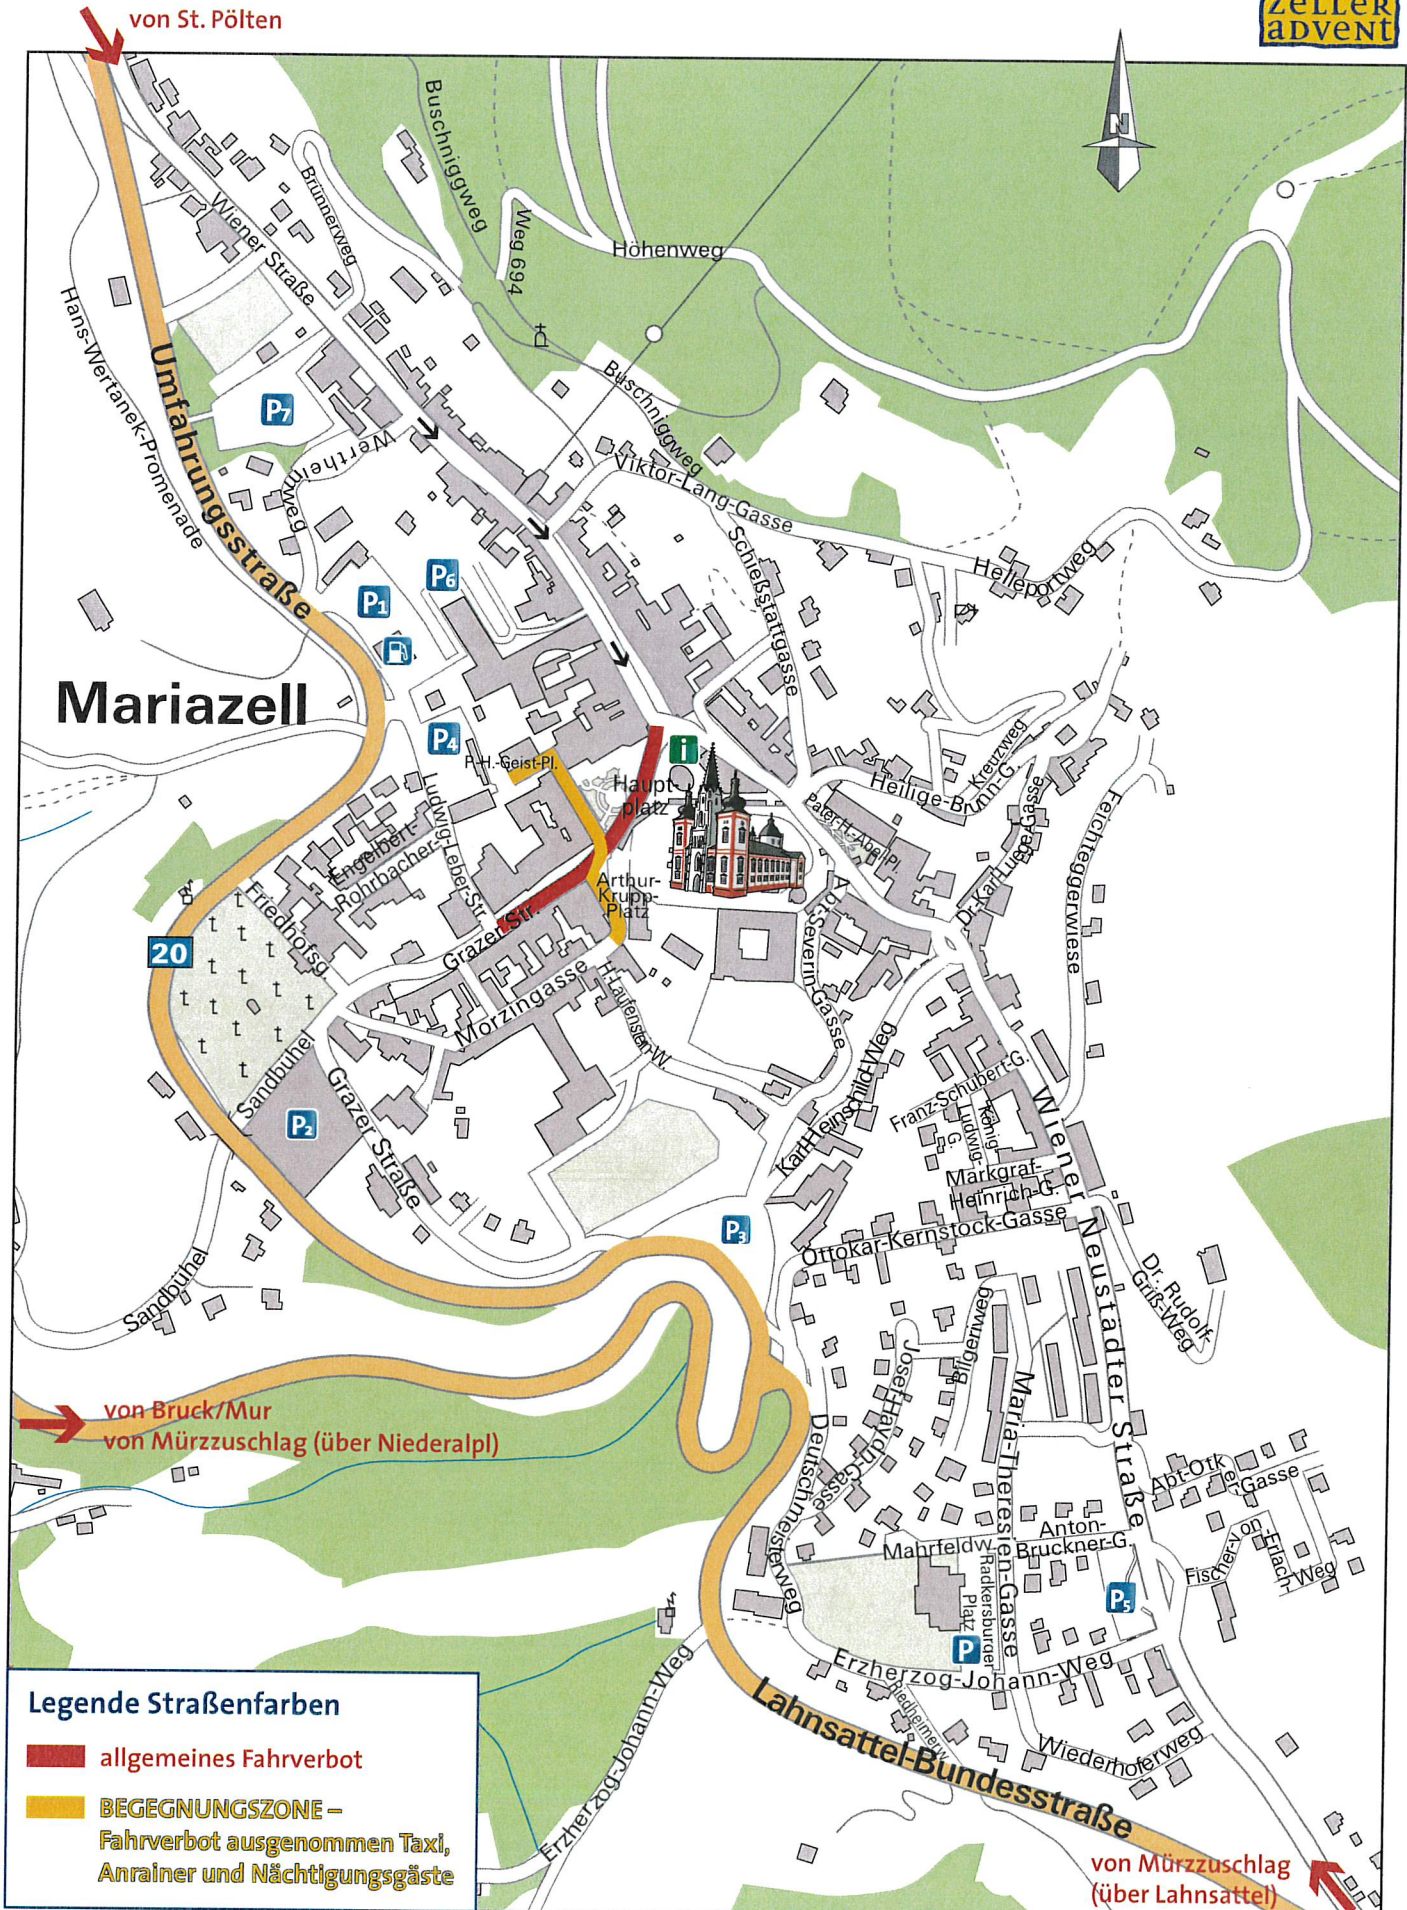

# Verkehrsmaßnahmen Mariazeller Advent 2021

18.11. bis 19.12.: Donnerstag und Freitag von 11.00 bis 19.30 Uhr

# Verkehrsmaßnahmen Mariazeller Advent 2021

18.11. bis 19.12.: Samstag, Sonn- und Feiertag von 10.00 bis 19.30 Uhr