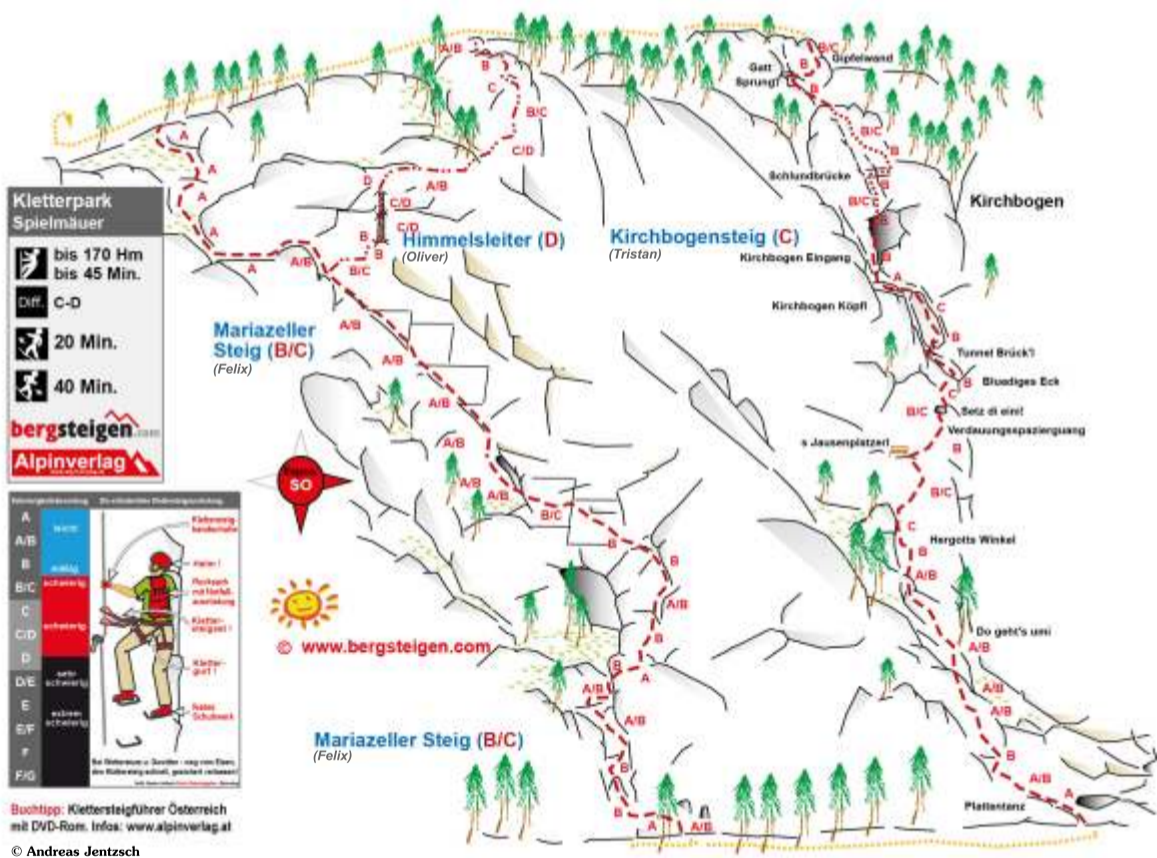

# Abenteuer Klettersteig Spielmäuer/Wegscheid

Sportredia

# Klettersteigtag

by Mammut Sports Group

Samstag, 21. Mai 2016

Termin 1 9:00-13:00 Uhr

Termin 2 13:00-17:00 Uhr  
Bei jedem Termin maximal 25 Teilnehmer möglich!

Unter der Anleitung von staatlich geprüften Bergführern werden die Teilnehmer in mehrere Gruppen aufgeteilt. Es stehen drei unterschiedliche Routen zur Verfügung.